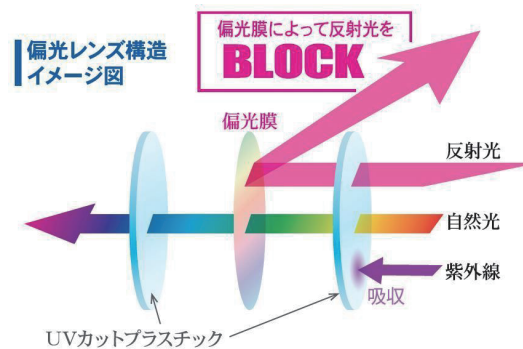

グレー60/グレープ

グレー60/バジル

グレー60/ダークグレー

グレー60/ワイン

ブラウン70/チョコ

ブラウン70/コーヒー

ベースは偏光ブラウン70

伊藤光学グループ

*この色はイメージです、実際の色とは異なる事があります。